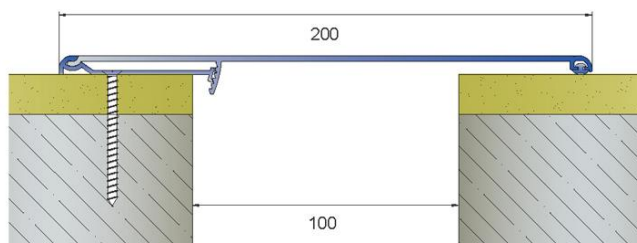

SANPOL

AR 201DT

Характеристики

накладка на деформационный шов стен и потолка.

Со скрытой системой крепления

Ширина:	200 мм
Длина профиля:	3 м